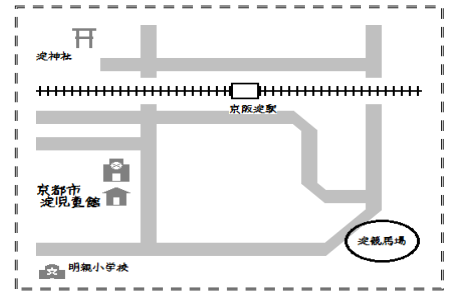

# よどちゃんだより

2024・2・1

社会福祉法人淀福社会 京都市淀児童館

開館時間：午前10時～午後6時30分

〒613-0904 京都市伏見区淀池上町131-1

TEL 075-631-7015 e-mail [yodo@kyo-yancha.ne.jp](mailto:yodo@kyo-yancha.ne.jp)