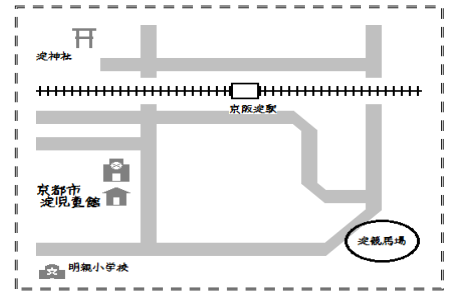

よどちゃんだより

2023・12・1

社会福祉法人淀福社会 京都市淀児童館

開館時間：午前10時～午後6時30分

〒613-0904 京都市伏見区淀池上町131-1

TEL 075-631-7015 e-mail yodo@kyo-yancha.ne.jp

★ ★ ★ ★ ★ 12月のおたより ★ ★ ★ ★ ★

月	火	水	木	金	土
				1 ほっとひろば	2 ほっとひろば
				マンカラ教室	将棋クラブ
4 ほっとひろば	5 ぱんだクラブ	6 リトミック いちご・もも	7 うさぎクラブ	8 こりすクラブ	9 中高生世代と赤ちゃんとの交流事業
		✂️ 工作	✂️ 工作	将棋クラブ	
11 ほっとひろば	12 ひよこクラブ	13 リトミック ばなな・ぶどう	14 ほっとひろば	15 よどちゃん広場 「ヒンメリ作り」	16 ほっとひろば
大人の切り絵クラブ				避難訓練	キリエクラブ 将棋クラブ
18 ほっとひろば	19 ぱんだサロン	20 うさぎサロン	21 こりすサロン	22 ほっとひろば	23 ほっとひろば
				将棋クラブ	将棋クラブ
25 よどじどうかん クリスマス会	26 ほっとひろば 映画会	27 ピラティス教室 映画会	28 ほっとひろば 大掃除	29 年末年始の為休館 年始開始は1月4日～です	30