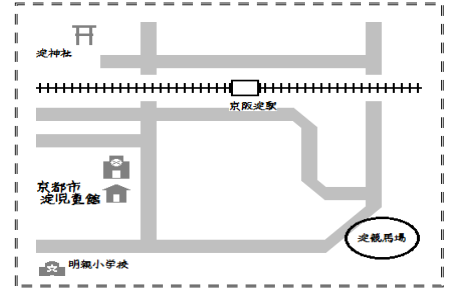

# よどちゃんだより

2023・10・1

社会福祉法人淀福社会 京都市淀児童館

開館時間：午前10時～午後6時30分

〒613-0904 京都市伏見区淀池上町131-1

TEL 075-631-7015 e-mail [yodo@kyo-yancha.ne.jp](mailto:yodo@kyo-yancha.ne.jp)

よどじどうかん