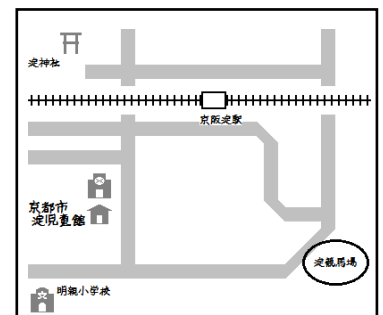

第6回 よどじどうかん子育て支援 フリーマーケット&マルシェ出店者募集

11月18日(土) 11:00~14:00

みなさん! よどじどうかんでフリーマーケット&マルシェをしませんか?
サイズが合わなくなった衣類や、使わなくなった食器、家電、読まなくなった本など販売しませんか。
趣味で作っている雑貨・アクセサリなど販売してみませんか。

主催 社会福祉法人淀福社会 京都市淀児童館

よどじどうかんからのお願い

- 出店料は500円です。(広告料)
  (電気を使われる方は1コンセント+100円です)
  ※当日受付でお支払下さい。
- 一区画の大きさは出店数により変更することがあります。約1.2m×1.5mです。
- 出店者応募多数の場合抽選で決定します。
- 貴重品管理は自己管理でお願いします。
- 販売に必要な物は各持参でお願いします。
- 出店者側のゴミは各自でお持ち帰り下さい。
- 児童館には駐車場がありませんので車でお越しの場合は近くのパーキングに停めて下さい。

申し込み締め切り/10月28日(土)

■お問い合わせ

TEL 075-631-7015
FAX 075-323-7016

きりとり

よどじどうかん子育て支援

フリーマーケット出店申し込み書

____月 ____日受付

名前	
住所	
電話番号	
※どのような商品を販売しますか?	
_____ _____	
コンセント使用する方は使用数を記入してください。( )コ